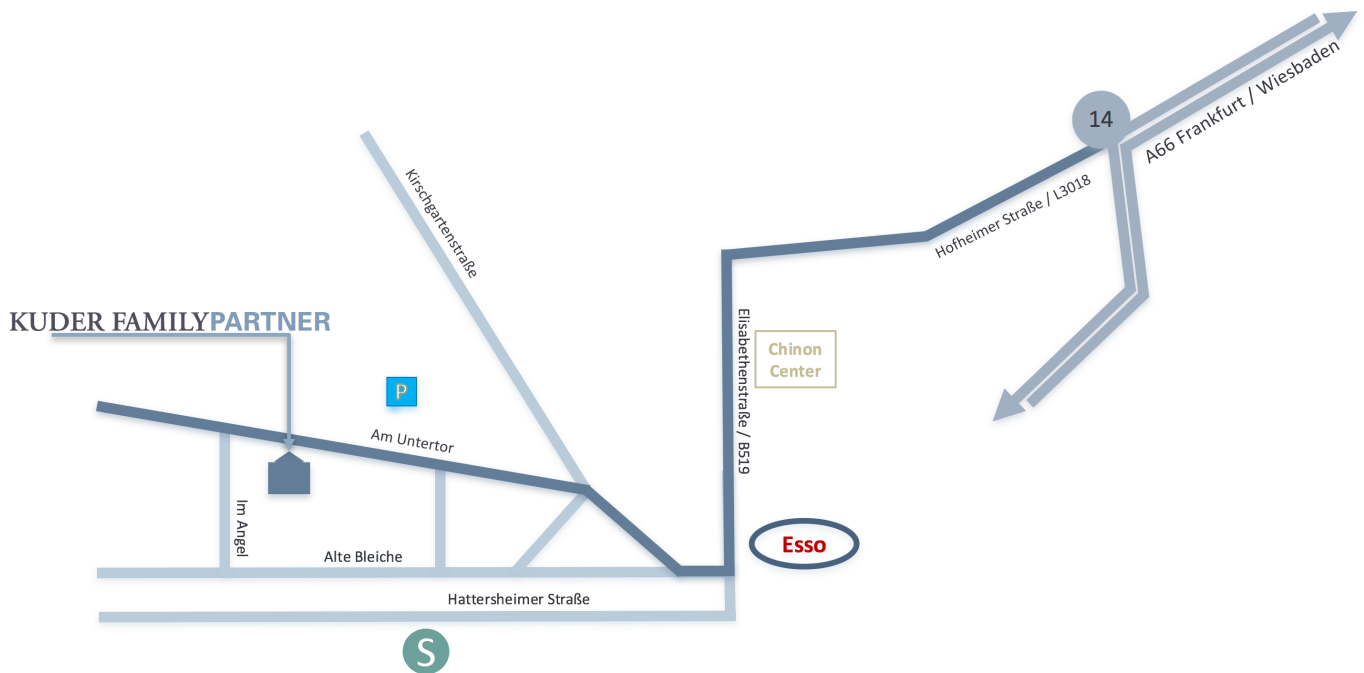

# Anfahrtsbeschreibung:

## Anfahrt mit dem PKW:

- Autobahn A66: Ausfahrt 14 Richtung Hofheim-Nord, F-Zeilsheim nehmen.
- Abbiegen auf L3018 Richtung Hofheim, Kelkheim.
- Nach ca. 2,6 km links abbiegen auf Elisabethenstraße (B519) in Richtung A66, Rüsselsheim.
- Am Ende der Straße, nach ca. 500 m, an der ESSO Tankstelle, rechts abbiegen auf Alte Bleiche in Richtung Rüsselsheim, Flörsheim.
- Nach 25 m rechts abbiegen auf Kirschgartenstraße.
- Nach 50m halb links abbiegen auf Am Untertor. Ausreichend Parkmöglichkeiten finden Sie vor dem Haus.